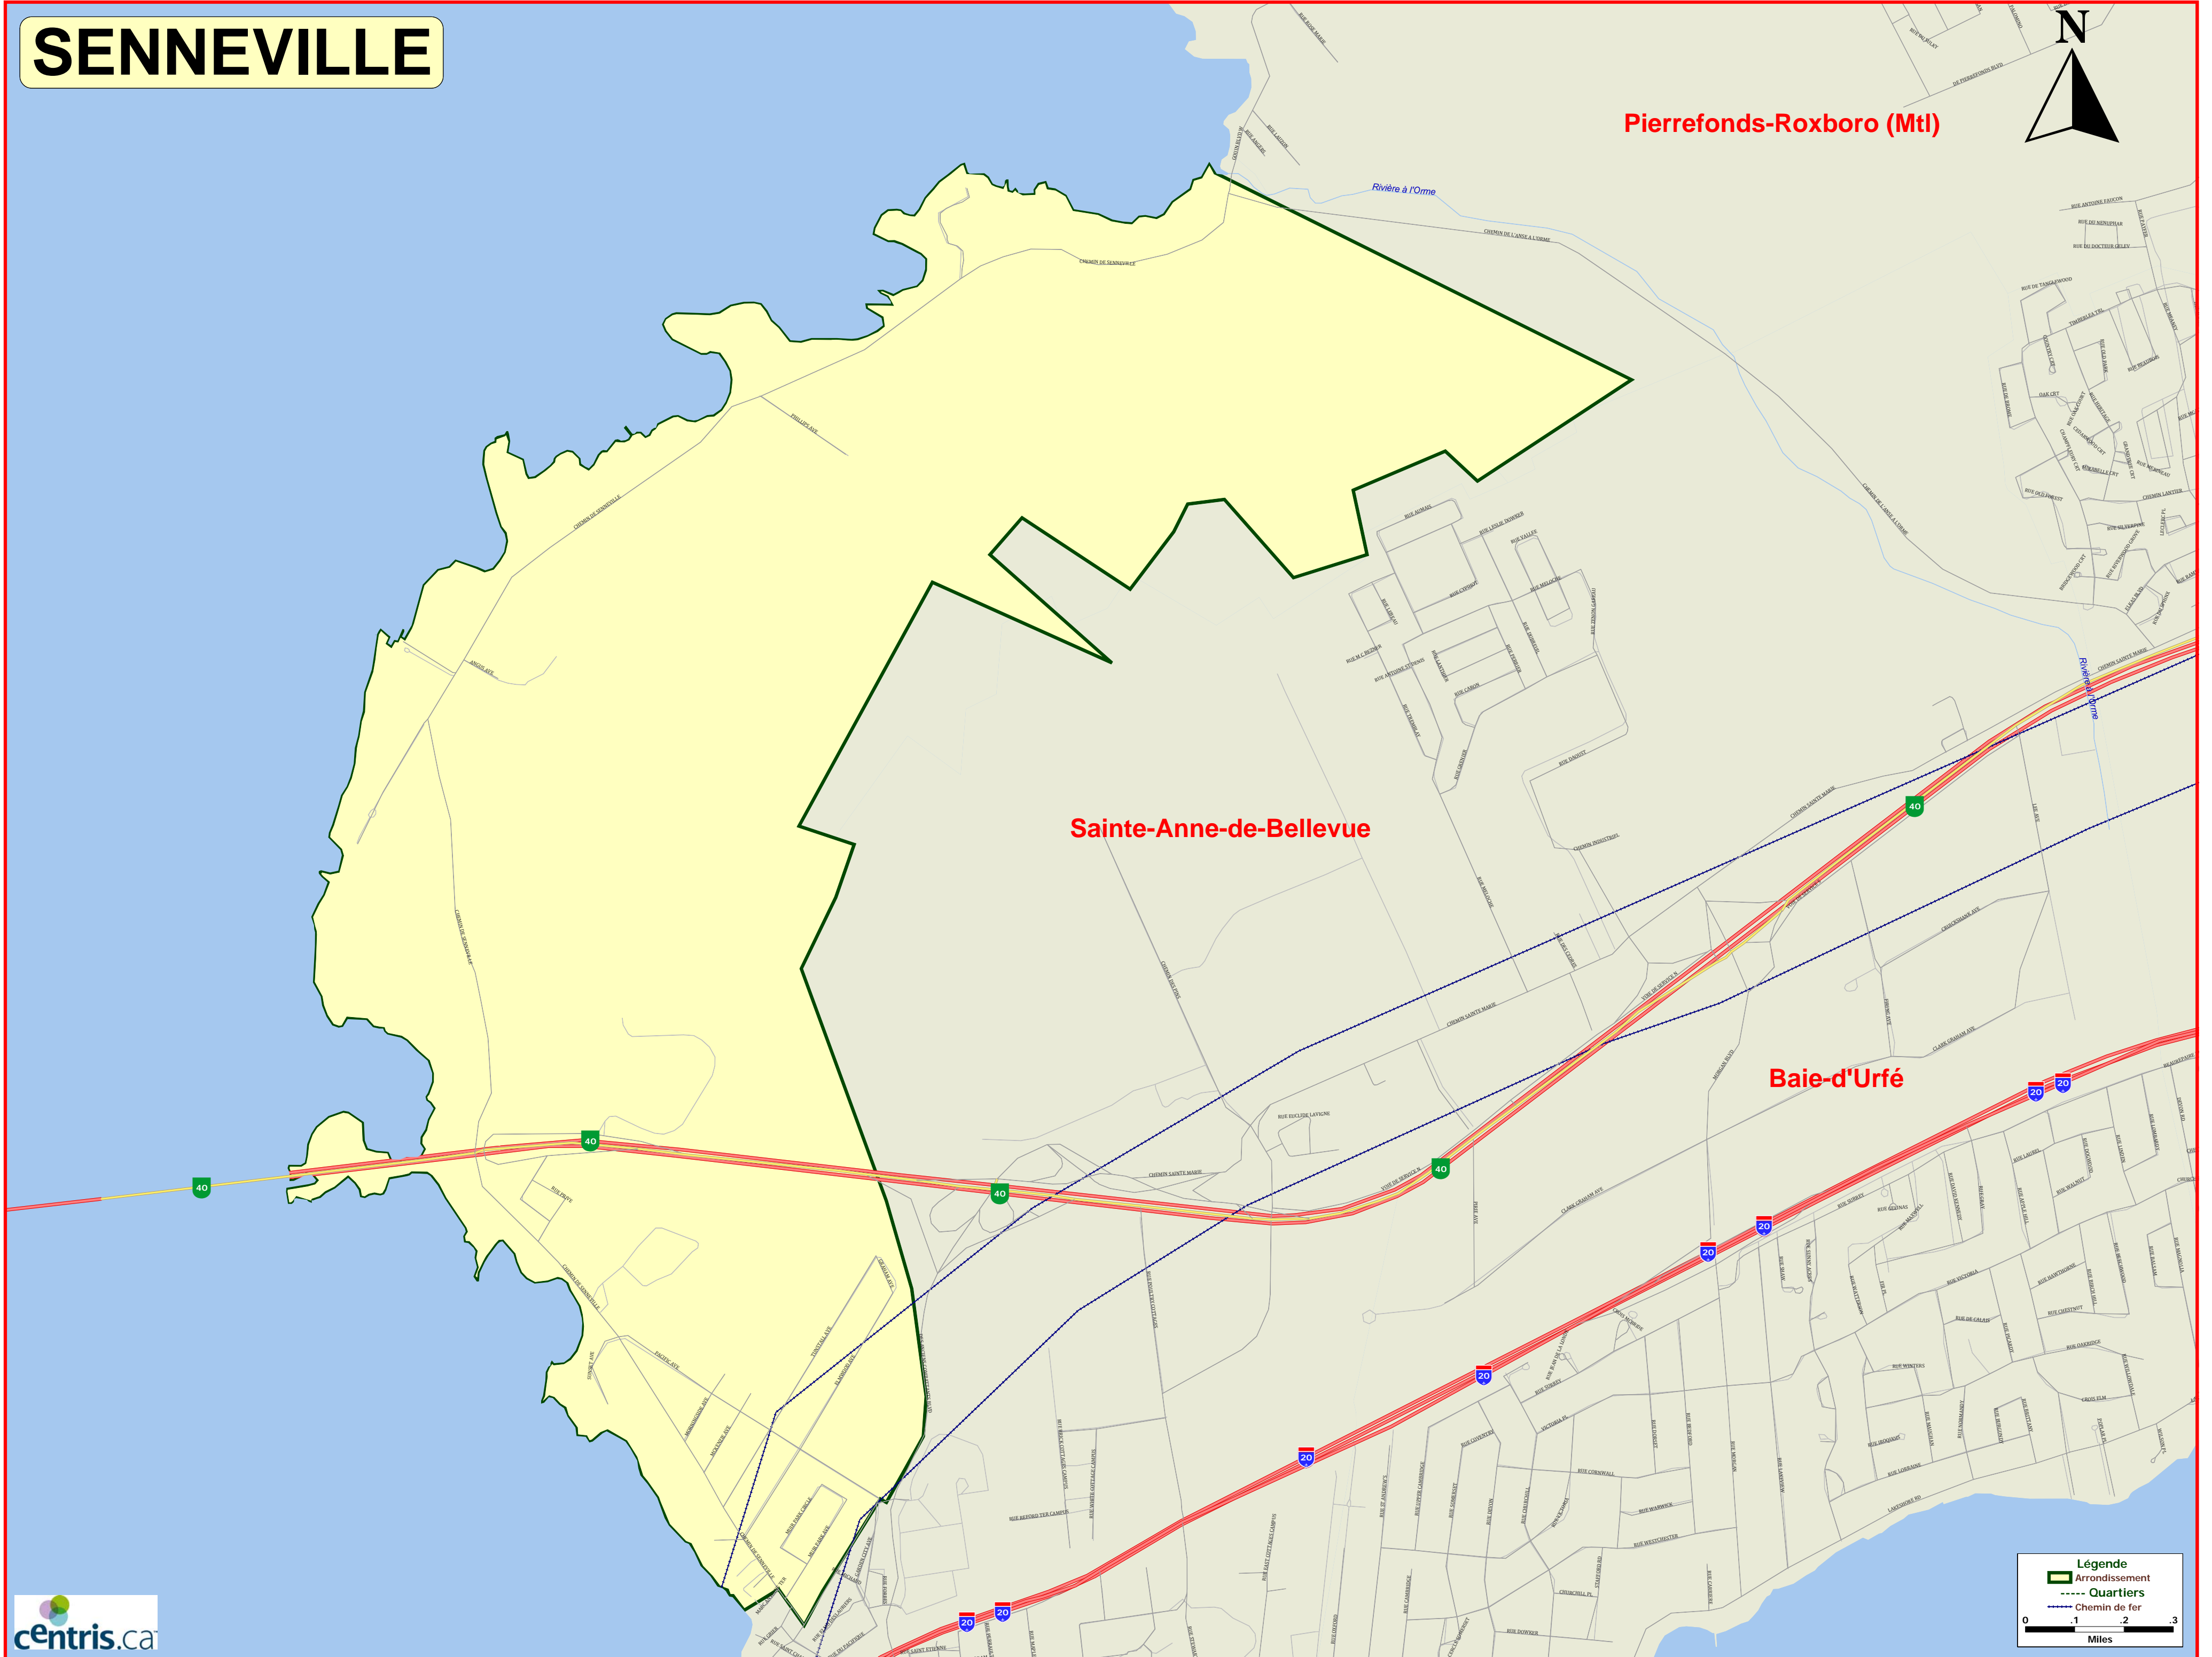

SENNEVILLE

Pierrefonds-Roxboro (Mtl)

Légende

- Arrondissement (Yellow box)
- Quartiers (Green dashed line)
- Chemin de fer (Blue dashed line)

0 1 2 3 Miles