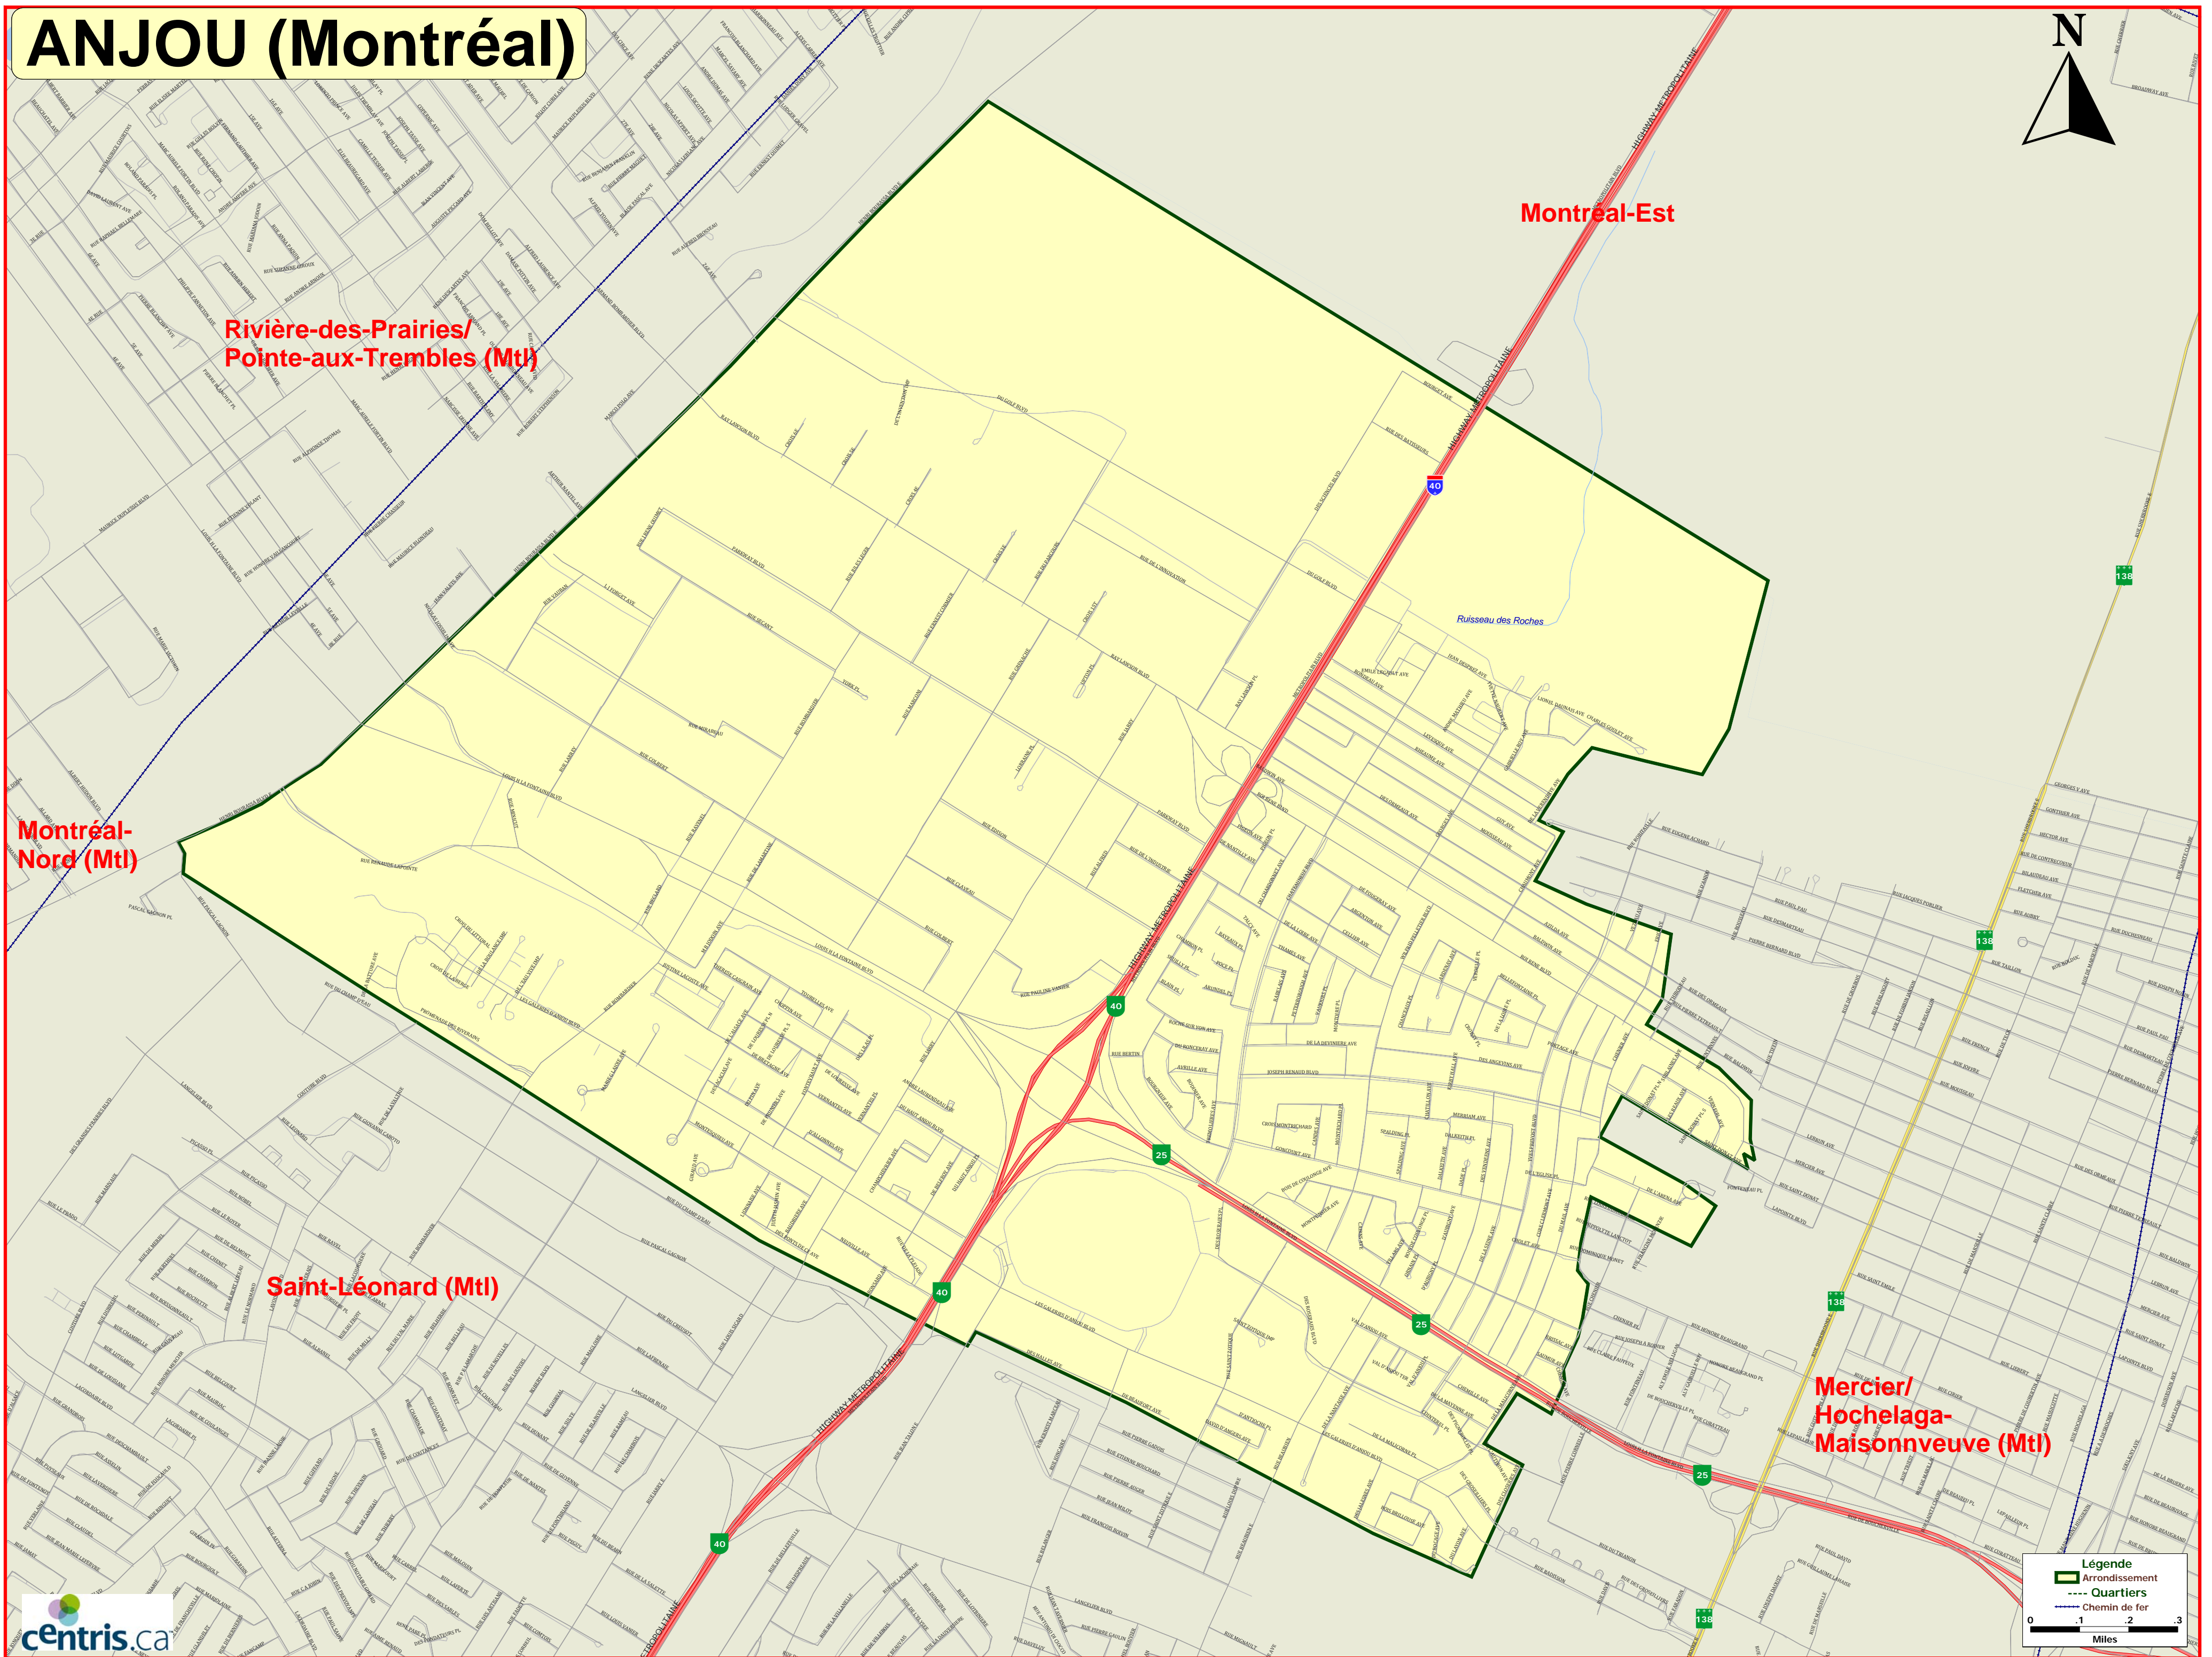

# ANJOU (Montréal)

**Légende**

- Arrondissement (Green outline)
- Quartiers (Dotted line)
- Chemin de fer (Blue dashed line)

0 1 2 3  
Miles